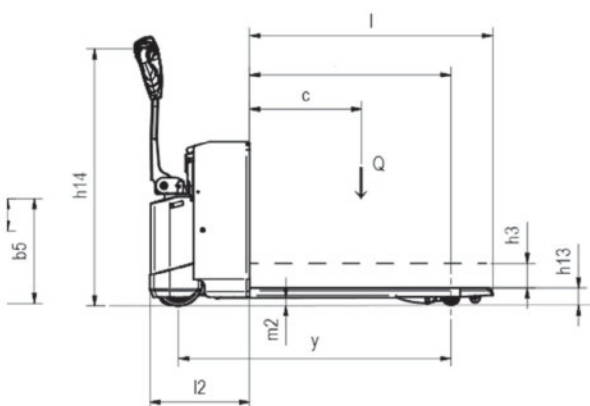

Produkte und Spezifikationen können kurzfristig und ohne Benachrichtigung geändert werden.

LEDH40/50

5

HEDEMANN
Gabelstapler

Hedemann GmbH
Oldenburger Straße 28
D-26639 Wiesmoor

Tel.: +49 (0) 49 44 / 14 50
Mail: kontakt@hedemann-stapler.de
Web: www.hedemann-stapler.de