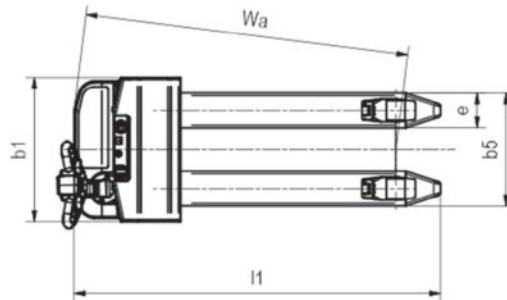

Produkte und Spezifikationen können kurzfristig und ohne Benachrichtigung geändert werden.

LEDH40/50

5

HEDEMANN
Gabelstapler

Hedemann GmbH
Oldenburger Straße 28
D-26639 Wiesmoor

Tel.: +49 (0) 49 44 / 14 50
Mail: kontakt@hedemann-stapler.de
Web: www.hedemann-stapler.de