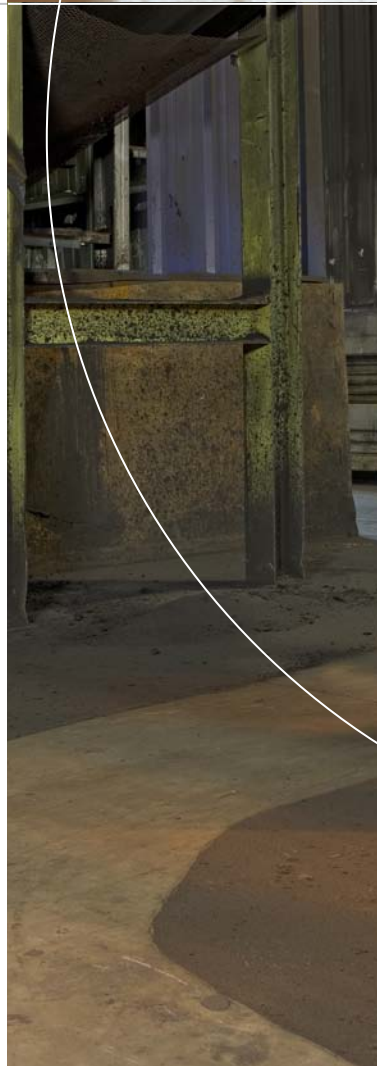

Der Partner in
Ihrer Nähe

HEDEMANN
Gabelstapler

S10

Handgeführte Kehrsaugmaschine für den industriellen Einsatz

- Die S10 kehrt besser als jede andere im Markt erhältliche handgeführte Kehrsaugmaschine
- Unerreicht lange Kehren durch den größten Kehrgutbehälter in seiner Klasse, der bis zu 70 kg Kehrgut aufnimmt
- Hervorragende Staubkontrolle schützt Mensch und Umwelt vor schädlichem Staub