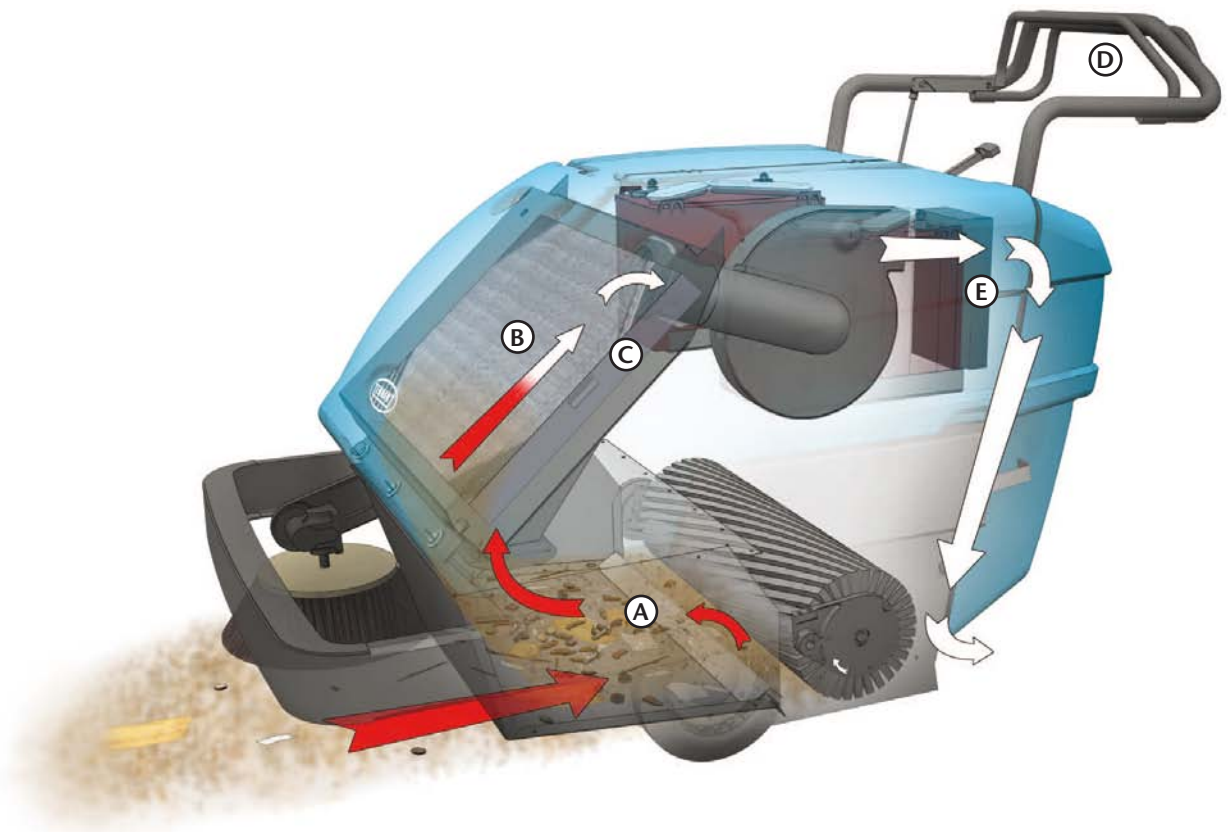

Der Partner in
Ihrer Nähe

HEDEMANN
Gabelstapler

S10

Handgeführte Kehrsaugmaschine für den industriellen Einsatz

- Die S10 kehrt besser als jede andere im Markt erhältliche handgeführte Kehrsaugmaschine
- Unerreicht lange Kehren durch den größten Kehrgutbehälter in seiner Klasse, der bis zu 70 kg Kehrgut aufnimmt
- Hervorragende Staubkontrolle schützt Mensch und Umwelt vor schädlichem Staub

Der Fahrtrieb für Vorwärts- und Rückwärtsfahrt garantiert eine hohe Manövrierbarkeit und der Staubfilter filtert Staub bis 3 Mikron aus.

Der Partner in
Ihrer Nähe

HEDEMANN
Gabelstapler

Die S10 liefert dank Ihrer perfekten Staubkontrolle außergewöhnliche Reinigungsergebnisse völlig ohne Abgasbelastung für die Umwelt.

A
Großer
Kehrgutbehälter aus
Stahl
-
der freipendelnde
Kehrgutbehälter kann
bis zu 70 kg (80L)
Kehrgutaufnehmen

B
Staubfilter - 4,6m²
Plattenfilterfiltert
Staub bis 3 Mikron aus

C
Elektrischer
Filterrüttler - mit
automatischer
Abrüttelfunktion.

D
Ergonomischer Griff
konstruiert für
maximale Kontrolle
und Komfort,
höhenverstellbar in
drei Stufen

E
Integriertes Ladegerät
- Laden wo immer Sie
wollen.

Der Partner in
Ihrer Nähe

HEDEMANN
Gabelstapler