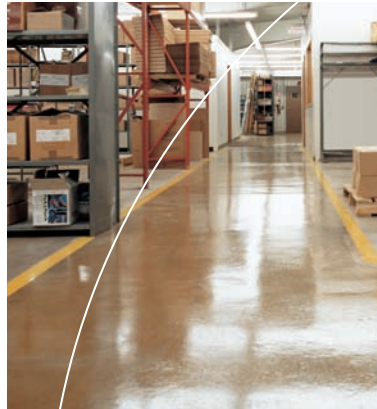

Der Partner in
Ihrer Nähe

HEDEMANN
Gabelstapler

S10

Handgeführte Kehrsaugmaschine für den industriellen Einsatz

- Die S10 kehrt besser als jede andere im Markt erhältliche handgeführte Kehrsaugmaschine
- Unerreicht lange Kehren durch den größten Kehrgutbehälter in seiner Klasse, der bis zu 70 kg Kehrgut aufnimmt
- Hervorragende Staubkontrolle schützt Mensch und Umwelt vor schädlichem Staub