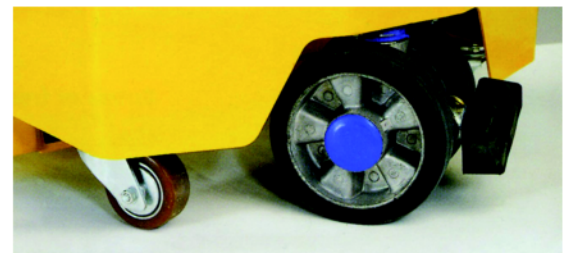

Stützrollen

Wir von Stöcklin oder unser Partner in Ihrer Nähe beraten Sie gerne.

HEDEMANN
Gabelstapler

Hedemann GmbH
Oldenburger Straße 28
D-26639 Wiesmoor

Tel.: +49 (0) 49 44 / 14 50
Mail: kontakt@hedemann-stapler.de
Web: www.hedemann-stapler.de