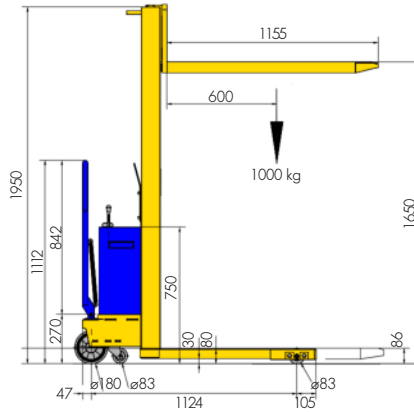

504 mm über die Räder

Hubhöhe: 1650 mm

Tragkraft 1000 kg bei 600 mm

Schwerpunktastand.

RÄDER UND BREMSE

Lenkräder (Vollgummi) und Lastrollen (Nylon) aus dem Handhubwagenprogramm. Zusätzlich zwei Stützräder $d=82$ mm.

HEDEMANN
Gabelstapler

HS 1000

TECHNISCHE DATEN

Stöcklin

Breite 60 cm

Tragkraft 1000 kg

Eigengewicht 310 kg

Eingebautes Ladegerät, Batterie 12 V,
Pumpengruppe, Not-Aus-Taster