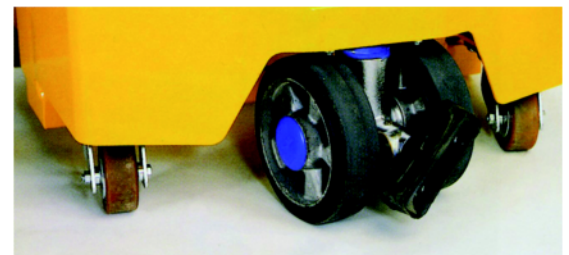

Hydraulik und Batterie:

- **Höchste Wartungsfreundlichkeit**
- **An jeder Steckdose aufladbar**

DIMENSIONEN

Sehr kompakte Bauweise, dennoch optimale Zugänglichkeit.

Vorbaubreite nur 600 mm

Vorbaulänge nur 461 mm resp.

Optimale Laufeigenschaften und ein Lenkeinschlag von 180°.

Feststellbremse auf Lenkräder als Option.

SICHERHEIT

Plexiglasabdeckung zum Hubgerüst. Die Zugdeichsel wird beim Loslassen automatisch in die senkrechte Stellung zurückgebracht. Integriertes Überlastventil, sowie Senkbremse für kontrolliertes Absenken von schweren Lasten.

HEDEMANN
Gabelstapler

HS 1000

TECHNISCHE DATEN

Stöcklin

Breite 60 cm

Tragkraft 1000 kg

Eigengewicht 310 kg

Eingebautes Ladegerät, Batterie 12 V,
Pumpengruppe, Not-Aus-Taster