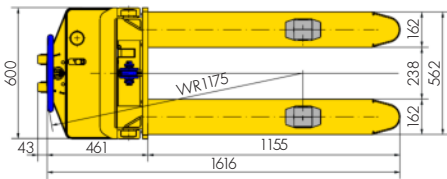

HEDEMANN
Gabelstapler

HS 1000

TECHNISCHE DATEN

Stöcklin

Breite 60 cm

Tragkraft 1000 kg

Eigengewicht 310 kg

Eingebautes Ladegerät, Batterie 12 V,
Pumpengruppe, Not-Aus-Taster