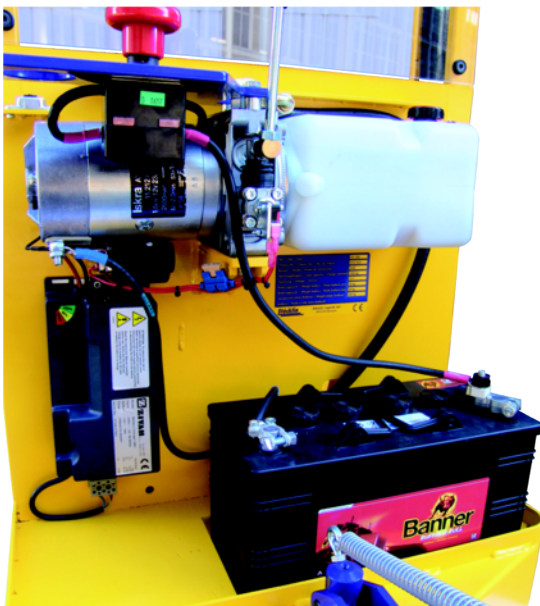

Hydraulik und Batterie:

- **Höchste Wartungsfreundlichkeit**
- **An jeder Steckdose aufladbar**

DIMENSIONEN

Sehr kompakte Bauweise, dennoch optimale Zugänglichkeit.

Vorbaubreite nur 600 mm

Vorbaulänge nur 461 mm resp.

HYDRAULIK UND BATTERIE

Hydraulikkompaktaggregat mit integriertem Überdruckventil und Handventil für heben und stufenloses Absenken. 12 V Batterie mit eingebautem Ladegerät und ausziehbarem Ladekabel 220 V.

HEDEMANN
Gabelstapler

HS 1000

TECHNISCHE DATEN

Stöcklin

Breite 60 cm

Tragkraft 1000 kg

Eigengewicht 310 kg

Eingebautes Ladegerät, Batterie 12 V,
Pumpengruppe, Not-Aus-Taster