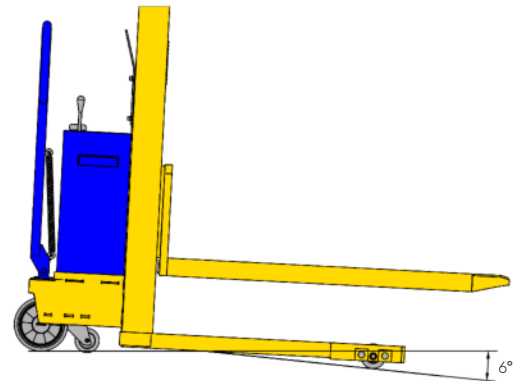

Hydraulik und Batterie:

- **Höchste Wartungsfreundlichkeit**
- **An jeder Steckdose aufladbar**

DIMENSIONEN

Sehr kompakte Bauweise, dennoch optimale Zugänglichkeit.

Vorbaubreite nur 600 mm

Vorbaulänge nur 461 mm resp.

HEDEMANN
Gabelstapler

HS 1000

TECHNISCHE DATEN

Stöcklin

Breite 60 cm

Tragkraft 1000 kg

Eigengewicht 310 kg

Eingebautes Ladegerät, Batterie 12 V,
Pumpengruppe, Not-Aus-Taster