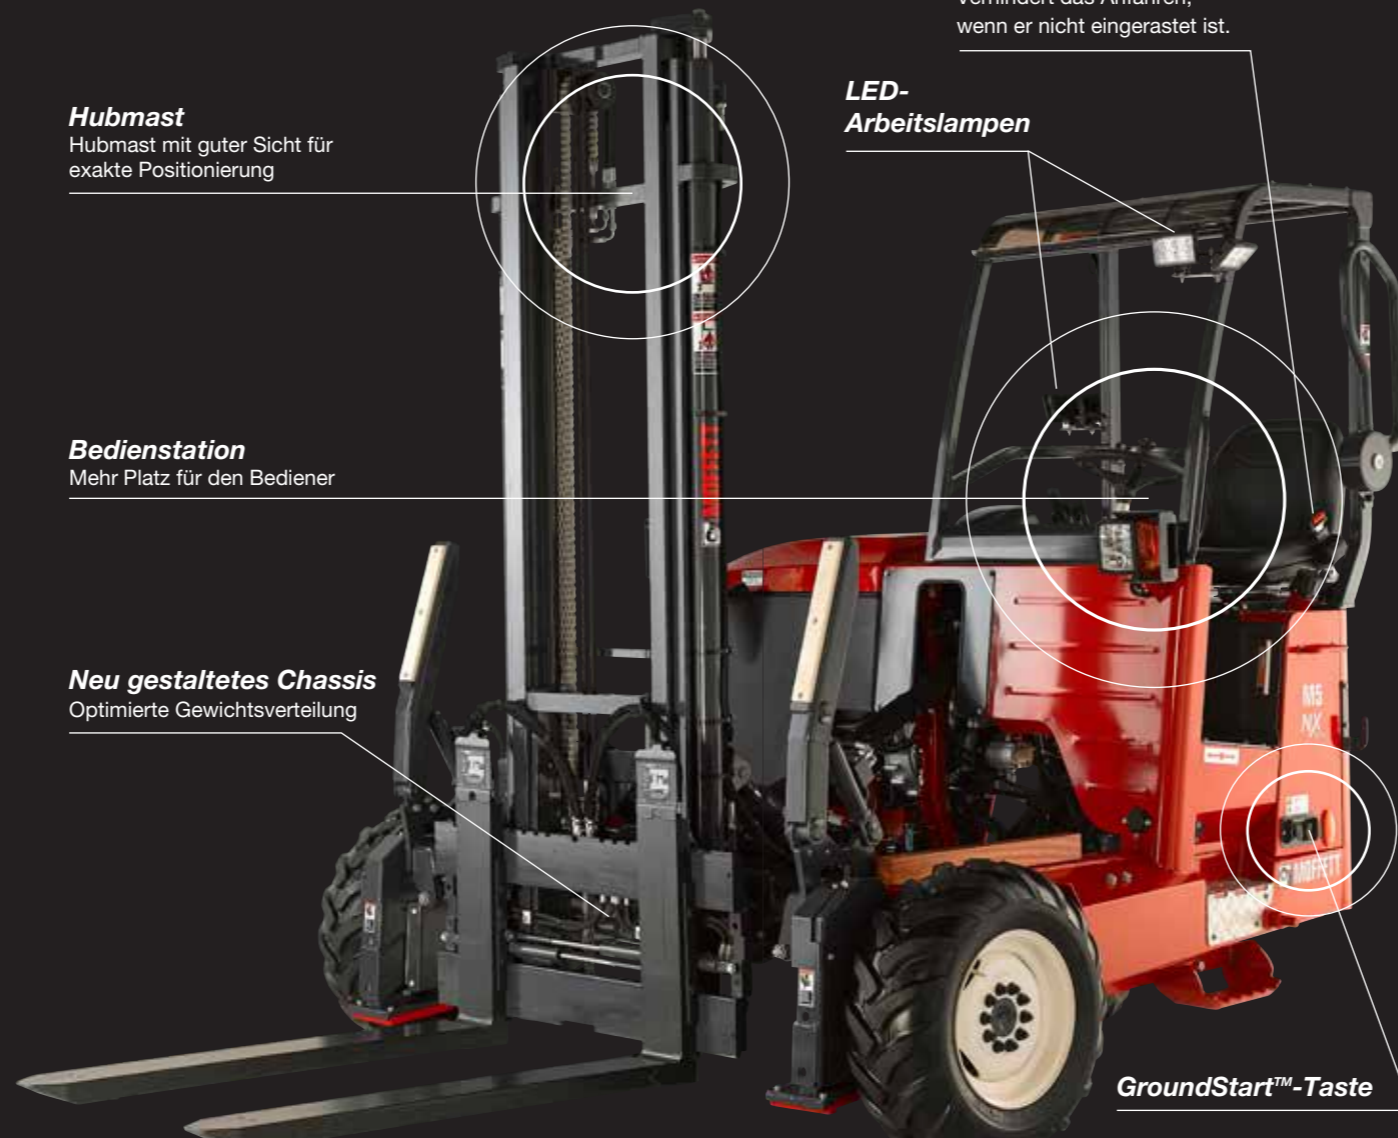

Der Partner in
Ihrer Nähe

NEUE FUNKTIONEN FÜR MEHR LEISTUNG, SICHERHEIT UND KOMFORT

MaxPerformance™

Leicht, aber dennoch kein
Leichtgewichtler

Europas zuverlässigster Mitnehmstapler ist jetzt noch leistungsstärker. Dazu kommt das absolut beste Gewichts-/Leistungsverhältnis in der Branche.

Hubmast

Hubmast mit guter Sicht für exakte Positionierung

Bedienstation

Mehr Platz für den Bediener

Neu gestaltetes Chassis

Optimierte Gewichtsverteilung

Sicherheitsgurt mit Fahrsperr

Verhindert das Anfahren, wenn er nicht eingesteckt ist.

LED-Arbeitslampen

GroundStart™-Taste

EasyService™

Reduzierte Wartungszeit

Dank der bis ins kleinste Detail durchdachten Anordnung der Wartungsteile werden Routinekontrollen und Wartungsarbeiten vereinfacht.

Lift Assist™

Echtes einseitiges Abladen

Das Lift Assist-System und die zusätzliche Ausladung ermöglichen auch bei beengten Platzverhältnissen das Abladen auf einer Seite und sorgen für mehr Effizienz, selbst wenn es eng wird.